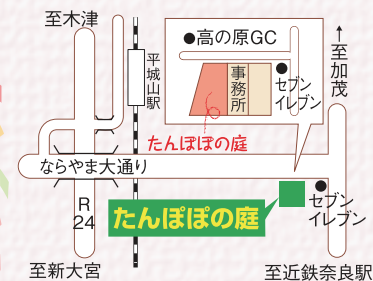

などなど、不動産相続や隣地との境界に関するお悩みを解消します!!
ご相談は、測量士や司法書士の方に来ていただきます。お待ちいただかないように、予約制とさせていただきます。ご来場の前に一度「たんぼぼの庭」にお電話をいただけますよう お願い致します。

ちびっ子
プレゼント

アンケートに答えて
プレゼントをGetしよう!

- ちびっ子たちのゲームもあるヨ♪
- 何が当たるかな?(お一家族様1回限り)
- キャラクター風船♪
- (お一人様1コ。なくなりしだい終了です)
- みんな遊びにきてね!

屋台

フランクフルト、
スーパーボールすくい、
ポップコーン、やきとり、
ソフトドリンク

エクステリアとガーデンの専門店

たんぼぼの庭

0120-028-017

<http://tanpopononiwa.com>

info@tanpopononiwa.com

* Open:AM10:00~PM6:00

* 定休日:水曜日

* 奈良市奈良坂町1085番地

たんぼぼの庭

検索