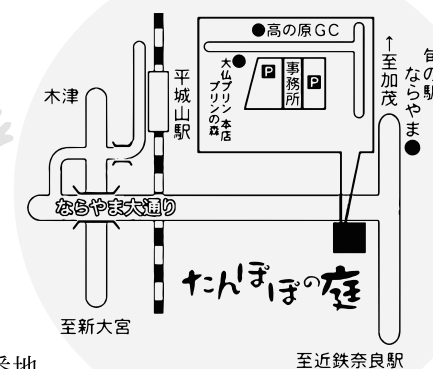

などなど・・・ 何でもお気軽にご相談下さい。

エクステリアとガーデンの専門店

たんぽぽの庭

エクステリアとガーデンの専門店

たんぽぽの庭

* OPEN : AM10:00~PM6:00

* 定休日:水曜日

* 住所:奈良市奈良阪町1085番地