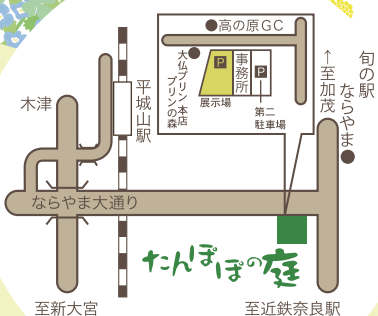

# エクステリア&ガーデン 相談会開催!

5 / 4 土 5 日 6 月

開催時間 / 10:00~17:00

ご家族みなさんでお気軽にお越しください。

キッズルームも完備しております

お庭でのお困りのことはなんでもご相談ください

- お庭の水はけをなんとかしたい!
- 雑草が大変なのでお庭をなんとかしたい!
- 伸び放題の植木をなんとかしたい!
- 家の中が丸見えなので、目隠しがしたい!
- ガーデンルームが欲しい!
- 愛犬のためのお庭を造りたい!