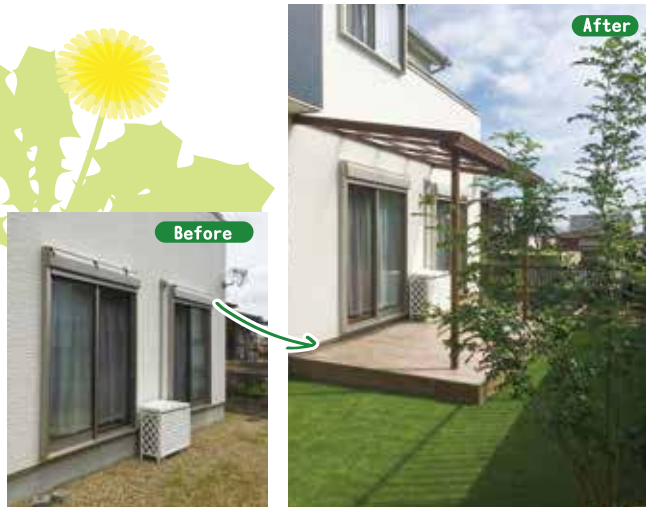

新築・建替の外構工事もお任せ下さい!

家族が自然と集まる
温もりある
エクステリア・外構は
お任せください
新築・建替などの
外構工事実績豊富です

前庭は広くとり
芝を敷きました。
アプローチと門柱は建物との
調和考えシンプルかつモダンに
仕上げました。

圧迫感の少ない目隠し
フェンスです。

こだわりの
アートデザインの
門柱に
仕上げました。

タイル貼りをし
高級感のある
外構に
仕上げました。

門柱に凸凹を
つけて立体感
を出しました。

木調の門柱と木調タイルで
統一感を出しました。

Before After
ビフォーアフター

CADによるイメージパースのご提案

たんぽぽの庭では外構工事プランのご提案に際し、3DCADを使ってパースを制作しています。CG処理によるイメージパースは実現性が高く、様々なアングルから確認することができるため、よりわかりやすく、具体的な完成イメージをお伝えすることが出来ます。また、たんぽぽの庭での打合せの際は、その場でCAD画面を眺めながら仕様や色の変更も出来るため、お客様のご要望にもすばやく対応することが出来ます。お客様が心から満足できる空間が実現できるまで、スタッフが懇切丁寧にお付き合い致します。

お客様の声

M様 タイルとテラスと木調屋根

たくさんのわがままを聞いてもらい、内門さんをはじめ現場の方にも感謝でいっぱいです。また外構工事をする時はお世話になりたいです。本当にありがとうございました。

住宅リフォーム相談会も同時開催中!

キッチンの入替やクロス張替え等、お家の中の事も何でもご相談下さい。
お家のリフォームも承ります。

詳しくは当日スタッフにお問い合わせください。

今までの経験を活かし、デザインは基より使い勝手の良い外構やお庭造りをご提案します!